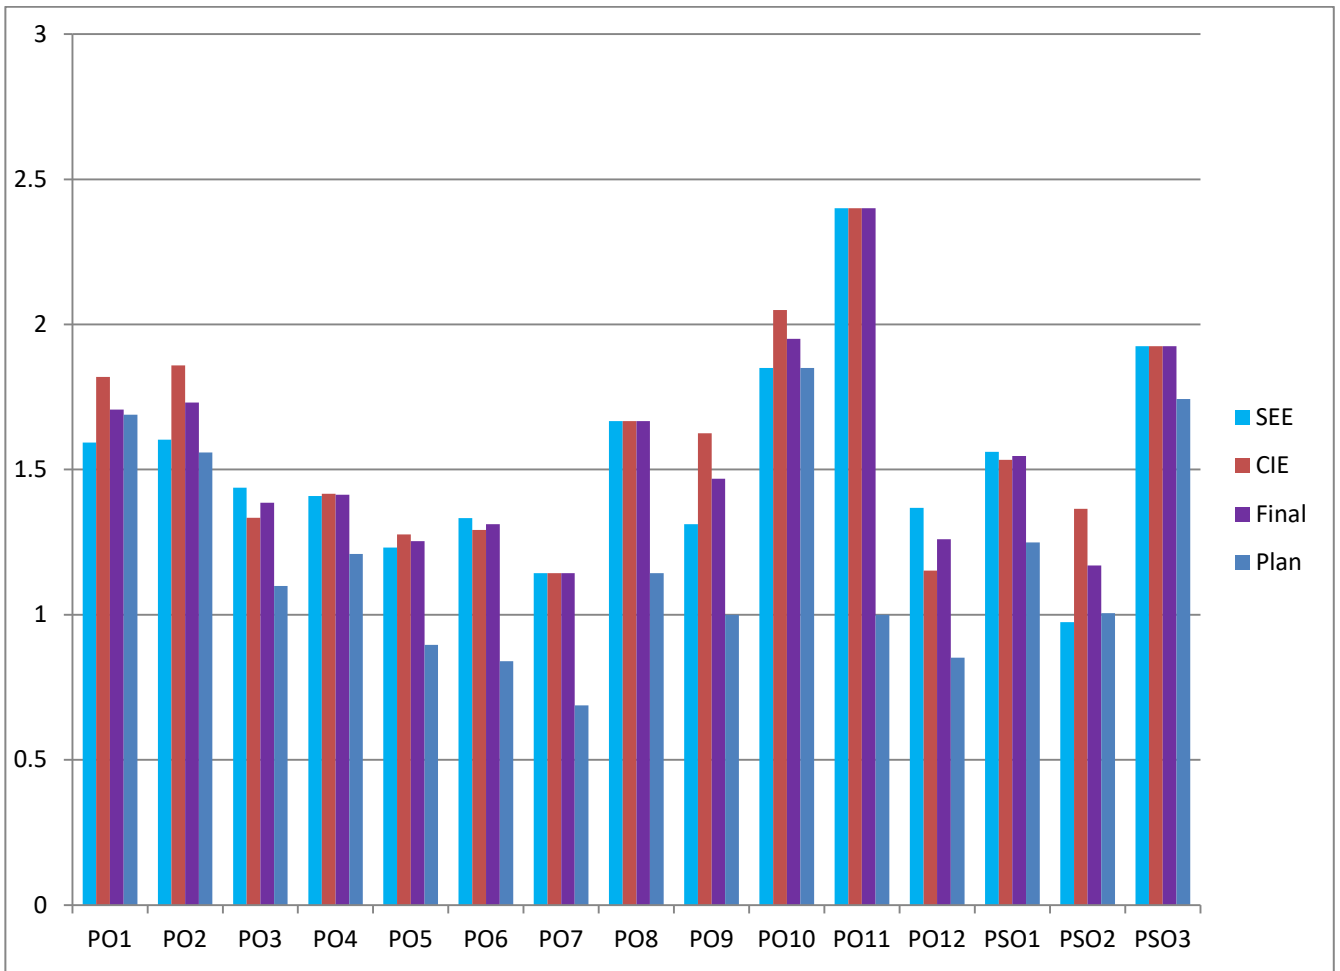

S.Y.B.Tech. 2021-22(Sem-IV)

T.Y.B.Tech. 2022-23(Sem-V)

T.Y.B.Tech. 2022-23(Sem-VI)

B.Tech. 2023-24(Sem-VII)

B.Tech. 2023-24(Sem-VIII)

Overall Attainment of Batch-2023-24

Dr.R.K.Jain
Director