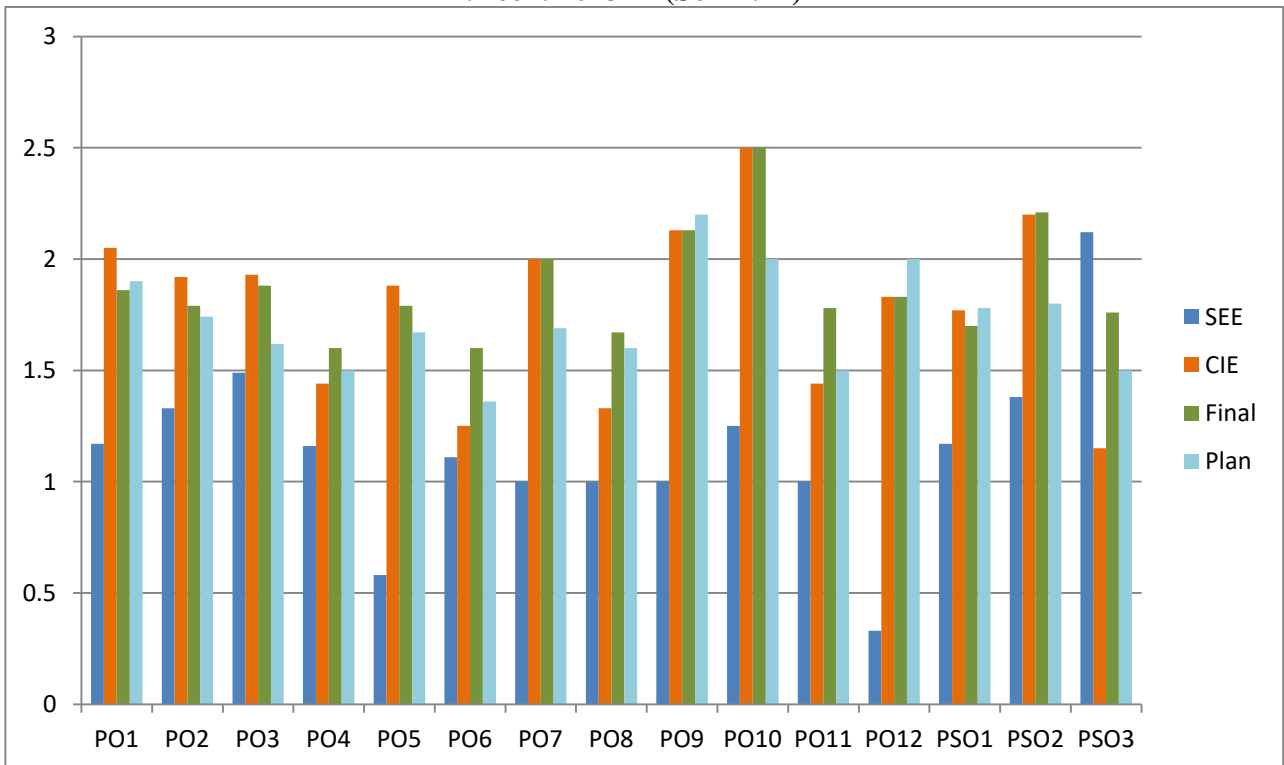

S.Y.B.Tech. 2021-22(Sem-IV)

T.Y.B.Tech. 2022-23(Sem-V)

T.Y.B.Tech. 2022-23(Sem-VI)

B.Tech. 2023-24(Sem-VII)

B.Tech. 2023-24(Sem-VIII)

Overall Attainment of Batch-2023-24

Dr.R.K.Jain
Director