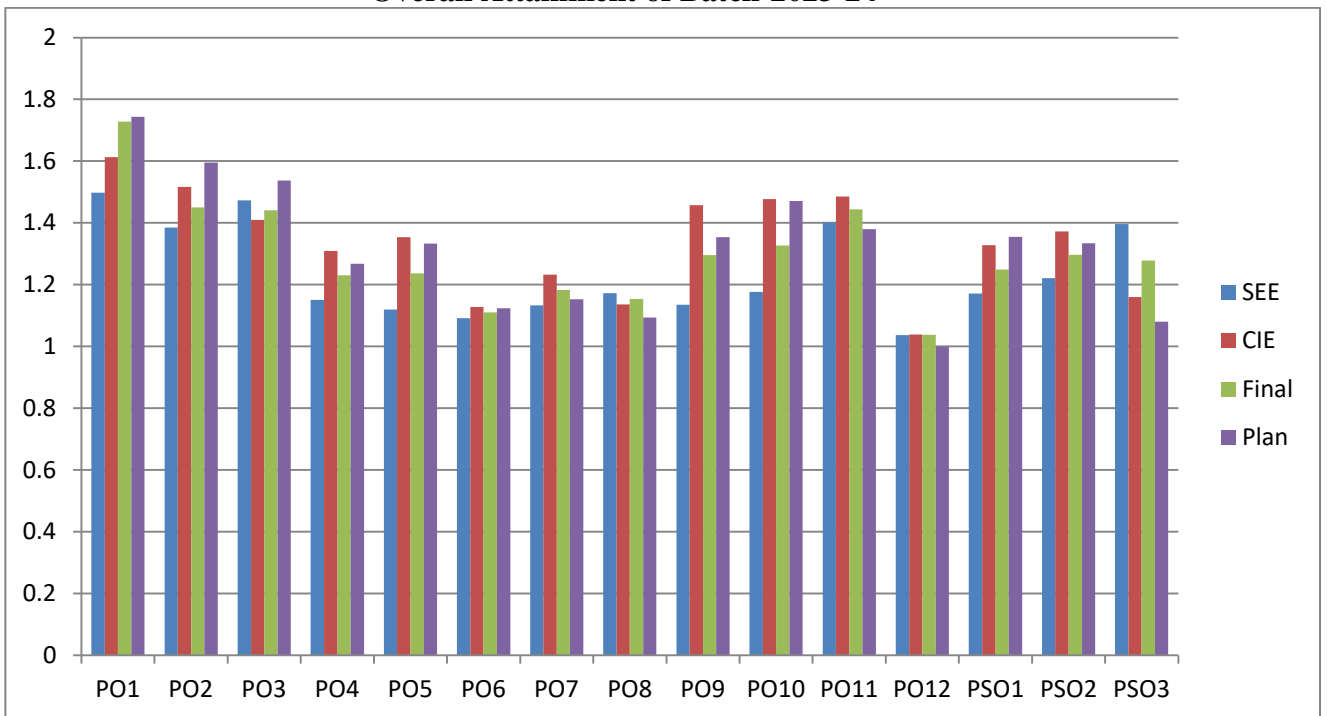

S.Y.B.Tech. 2021-22(Sem-IV)

T.Y.B.Tech. 2022-23(Sem-V)

T.Y.B.Tech. 2022-23(Sem-VI)

B.Tech. 2023-24(Sem-VII)

B.Tech. 2023-24(Sem-VIII)

Overall Attainment of Batch-2023-24

Dr.R.K.Jain
Director