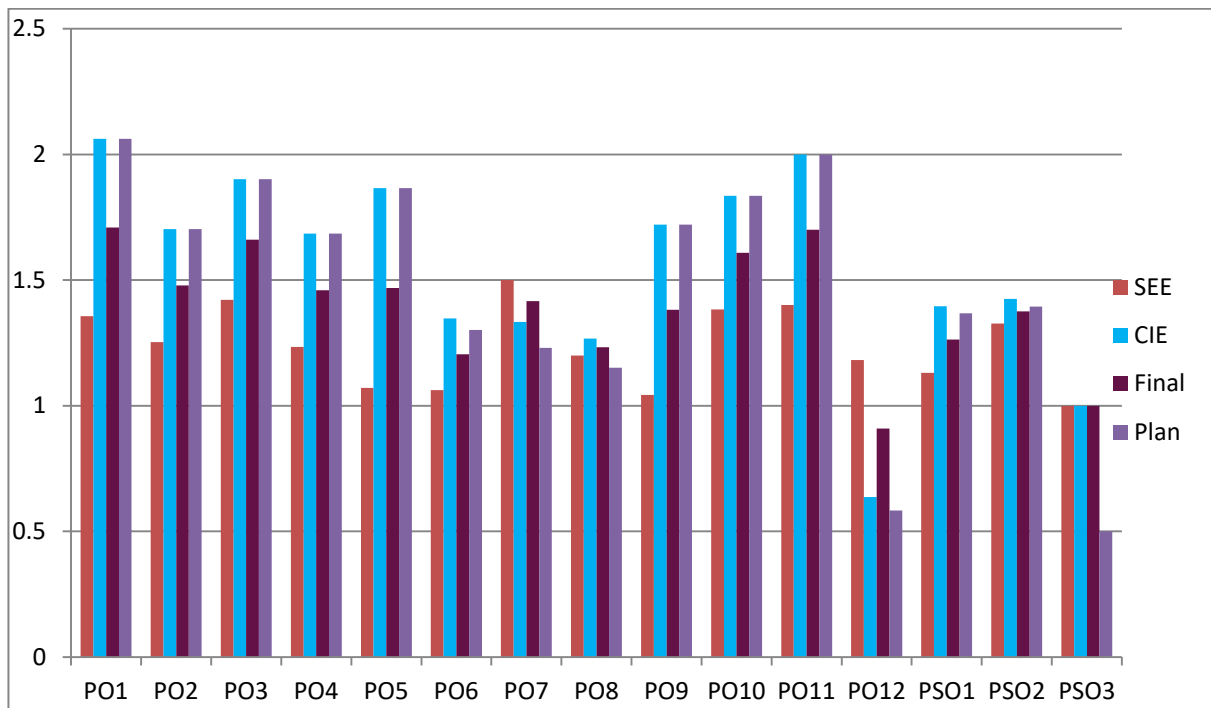

S.Y.B.Tech. 2021-22(Sem-IV)

T.Y.B.Tech. 2022-23(Sem-V)

T.Y.B.Tech. 2022-23(Sem-VI)

B.Tech. 2023-24(Sem-VII)

B.Tech. 2023-24(Sem-VIII)

Overall Attainment of Batch-2023-24

Dr.R.K.Jain
Director