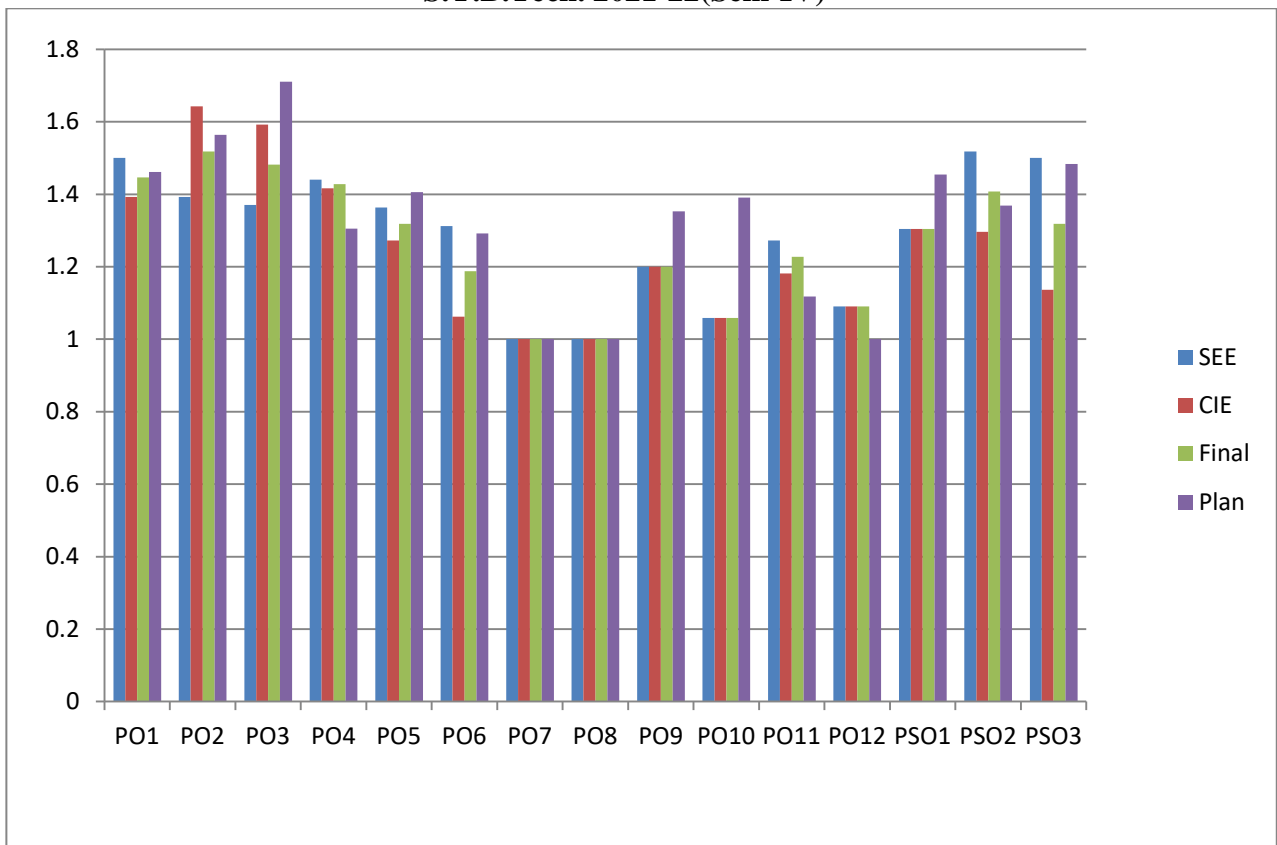

S.Y.B.Tech. 2021-22(Sem-IV)

T.Y.B.Tech. 2022-23(Sem-V)

T.Y.B.Tech. 2022-23(Sem-VI)

B.Tech. 2023-24(Sem-VII)

B.Tech. 2023-24(Sem-VIII)

Overall Attainment of Batch-2023-24

Dr.R.K.Jain
Director