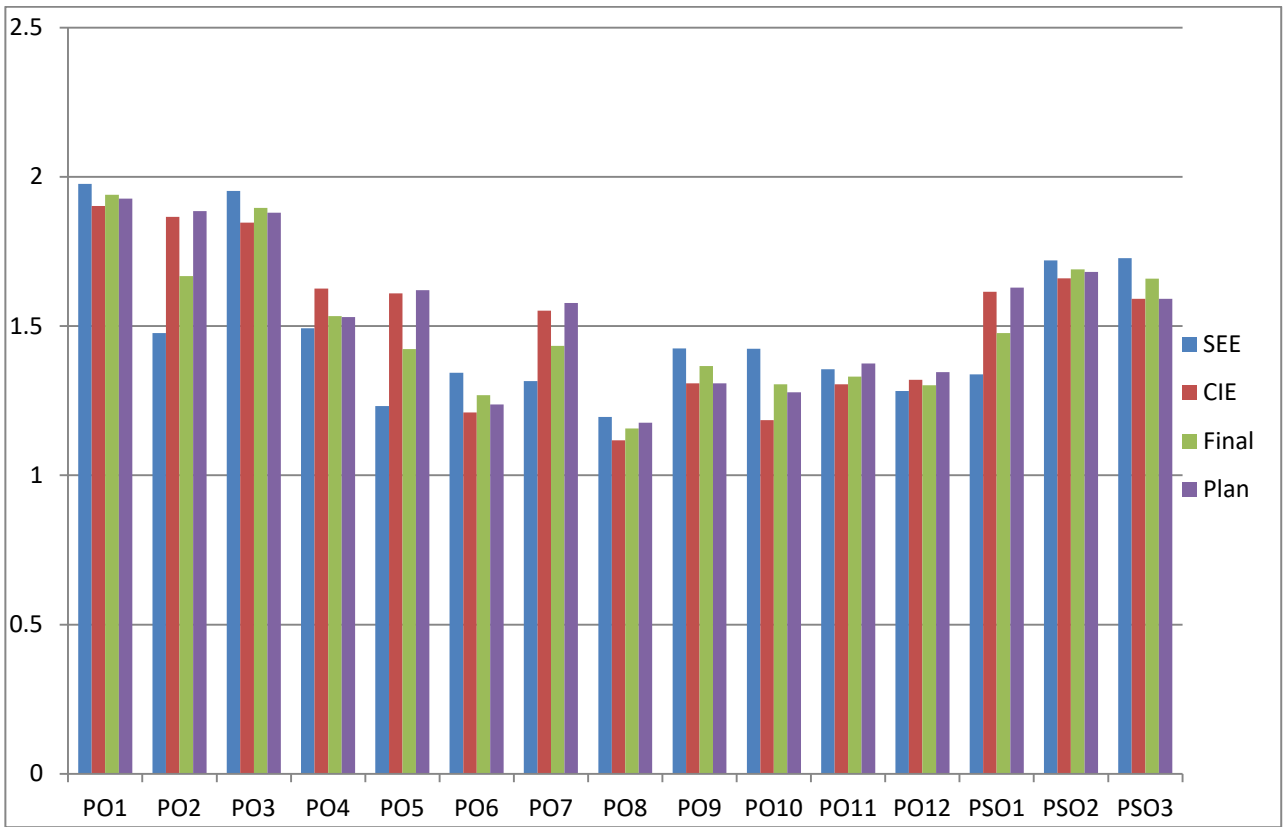

S.Y.B.Tech. 2021-22(Sem-IV)

T.Y.B.Tech. 2022-23(Sem-V)

T.Y.B.Tech. 2022-23(Sem-VI)

B.Tech. 2023-24(Sem-VII)

B.Tech. 2023-24(Sem-VIII)

Overall Attainment of Batch-2023-24

Dr.R.K.Jain
Director