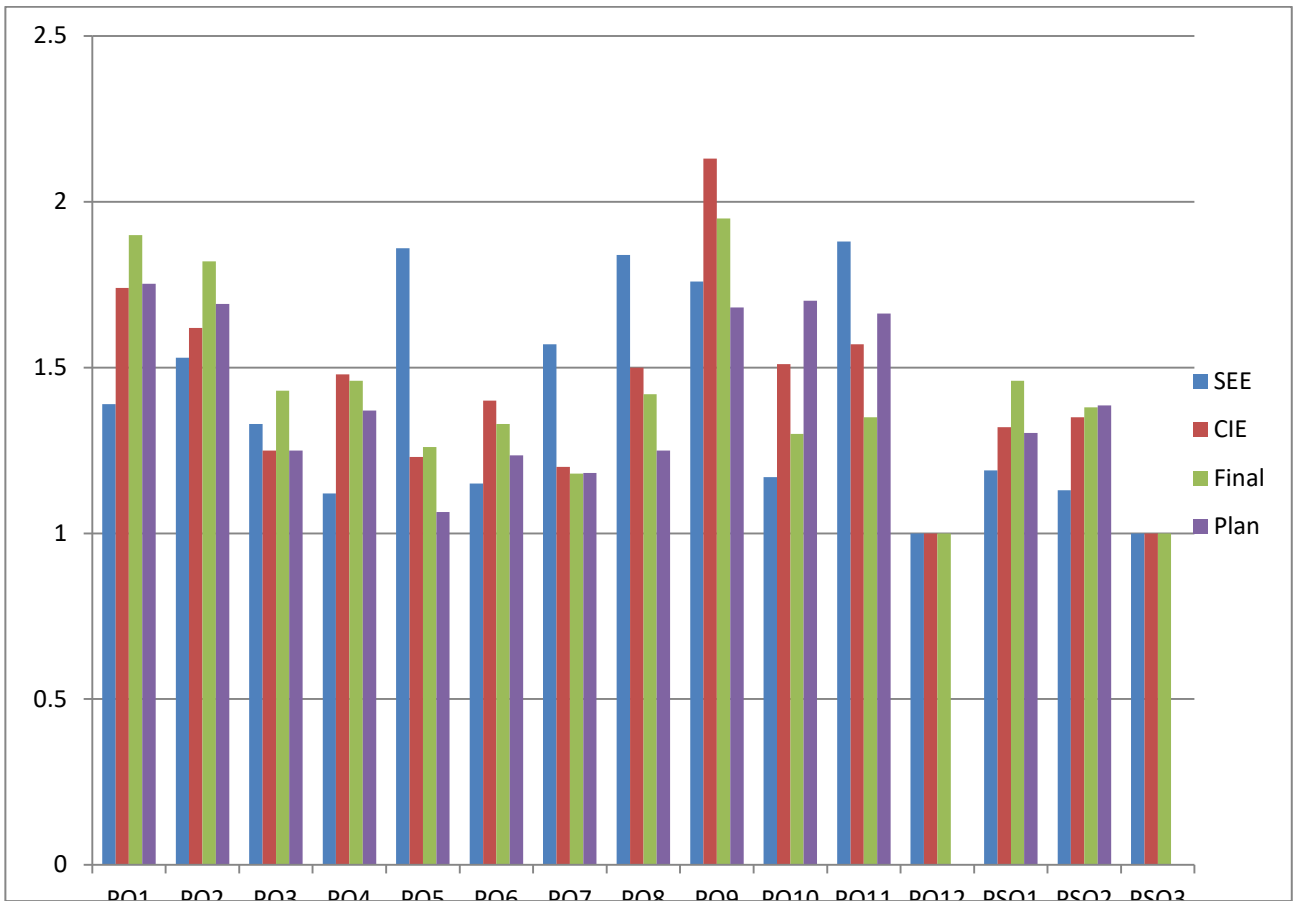

S.Y.B.Tech. 2021-22(Sem-IV)

T.Y.B.Tech. 2022-23(Sem-V)

T.Y.B.Tech. 2022-23(Sem-VI)

B.Tech. 2023-24(Sem-VII)

B.Tech. 2023-24(Sem-VIII)

Overall Attainment of Batch-2023-24

Dr.R.K.Jain
Director